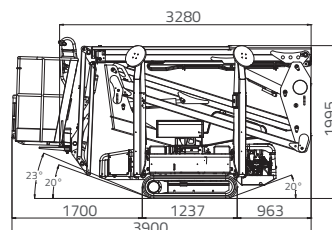

LIGHTLIFT 13.70

PERFORMANCE III S

www.hinowa.com

- 13,30 m
- 7,08 m
- 3,90 m
- 3,28 m
- 1,99 m
- 1335x690xh.1100 mm
- 124°(+/-62°)
- 16° / 28,7%
- 2195 kg / 4839 lb (Honda)
- Honda iGX390 - 11,7CV 3600rpm
  HATZ 1B40 - 10CV 3600rpm

- 230V / 50 Hz - 2,2 kW
  110V / 50 Hz - 2,2 kW
- Carro fisso *Fixed undercarriage*: 786 mm
  Carro allargabile *Widening undercarriage*:
  748/1100 mm (Optional)
- 1,4 - 2,6 Km/h
- 1670daN - 2,36 daN/cm²
- 2800 x 2800mm
- Stabilizzazione e destabilizzazione
  automatica III S di serie
  Automatic outrigger set-up
- Filocomando
  Remote control
- GPRS-GPS
- R.A.H.M.
- 100Ah/36V
  Optional