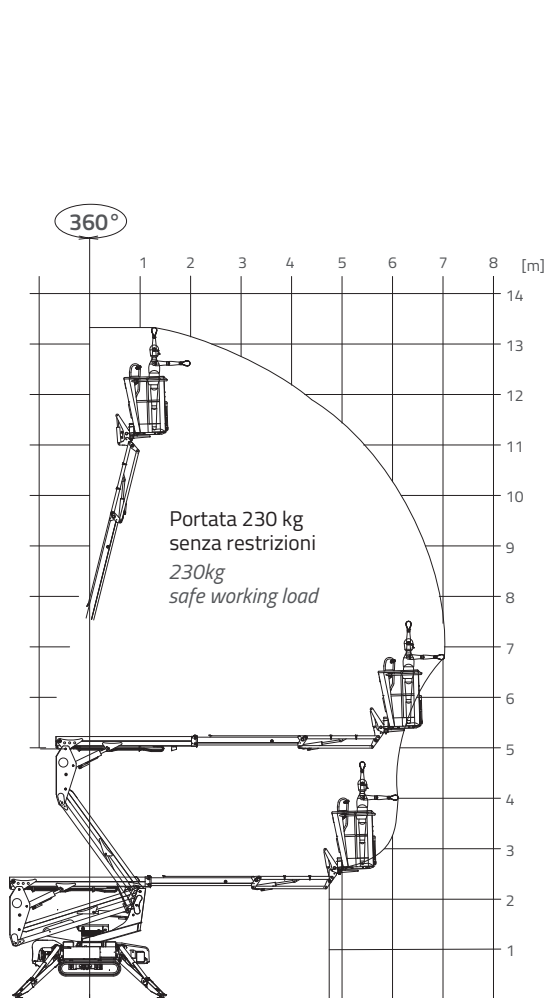

LIGHTLIFT 13.70

PERFORMANCE III S

www.hinowa.com

- 13,30 m
- 7,08 m
- 3,90 m
- 3,28 m
- 1,99 m
- 1335x690xh.1100 mm
- 124°(+/-62°)
- 16° / 28,7%
- 2195 kg / 4839 lb (Honda)
- Honda iGX390 - 11,7CV 3600rpm
  HATZ 1B40 - 10CV 3600rpm

- 230V / 50 Hz - 2,2 kW
  110V / 50 Hz - 2,2 kW
- Carro fisso *Fixed undercarriage*: 786 mm
  Carro allargabile *Widening undercarriage*:
  748/1100 mm (Optional)
- 1,4 - 2,6 Km/h
- 1670daN - 2,36 daN/cm²
- 2800 x 2800mm
- Stabilizzazione e destabilizzazione
  automatica III S di serie
  Automatic outrigger set-up
- Filocomando
  Remote control
- GPRS-GPS
- R.A.H.M.
- 100Ah/36V
  Optional