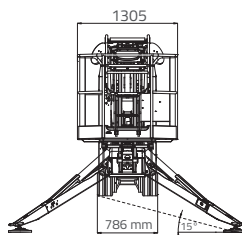

LIGHTLIFT 13.70

PERFORMANCE III S

www.hinowa.com

- 13,30 m
- 7,08 m
- 3,90 m
- 3,28 m
- 1,99 m
- 1335x690xh.1100 mm
- 124°(+/-62°)
- 16° / 28,7%
- 2195 kg / 4839 lb (Honda)
- Honda iGX390 - 11,7CV 3600rpm
  HATZ 1B40 - 10CV 3600rpm

- 230V / 50 Hz - 2,2 kW
  110V / 50 Hz - 2,2 kW
- Carro fisso *Fixed undercarriage*: 786 mm
  Carro allargabile *Widening undercarriage*:
  748/1100 mm (Optional)
- 1,4 - 2,6 Km/h
- 1670daN - 2,36 daN/cm²
- 2800 x 2800mm
- Stabilizzazione e destabilizzazione
  automatica III S di serie
  Automatic outrigger set-up
- Filocomando
  Remote control
- GPRS-GPS
- R.A.H.M.
- 100Ah/36V
  Optional